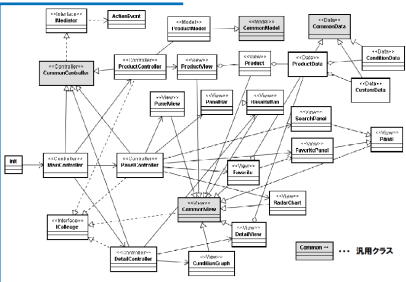

システム概要 (初期)

サイト基本フロー

ユースケース図

クラス図

シーケンス図

戦略 基本設計 詳細設計 実装 テスト

- テーマ選定、及びビジネス要件の想定
- サービス戦略の決定、課題抽出、ターゲットユーザ設定
- UIコンセプトの設定、サイトフローの設定

ワイヤーフレーム

デザイン作成&レビュー

デザイン試行錯誤

ムービークリップ構成図