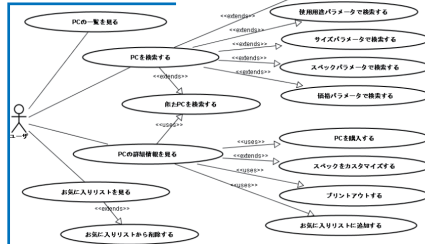

システム概要 (初期)

サイト基本フロー

ユースケース図

クラス図

シーケンス図

戦略 基本設計 詳細設計 実装 テスト

- テーマ選定、及びビジネス要件の想定
- サービス戦略の決定、課題抽出、ターゲットユーザ設定
- UIコンセプトの設定、サイトフローの設定

ワイヤーフレーム

デザイン作成&レビュー

デザイン試行錯誤

ムービークリップ構成図