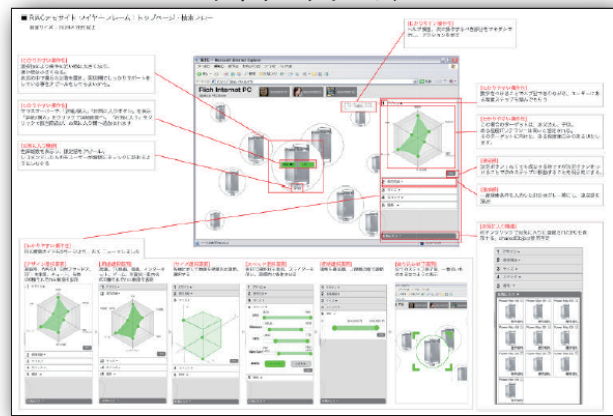

システム概要 (初期)

サイト基本フロー

ユースケース図

クラス図

シーケンス図

戦略 基本設計 詳細設計 実装 テスト

- テーマ選定、及びビジネス要件の想定
- サービス戦略の決定、課題抽出、ターゲットユーザ設定
- UIコンセプトの設定、サイトフローの設定

ワイヤーフレーム

デザイン作成&レビュー

デザイン試行錯誤

ムービークリップ構成図