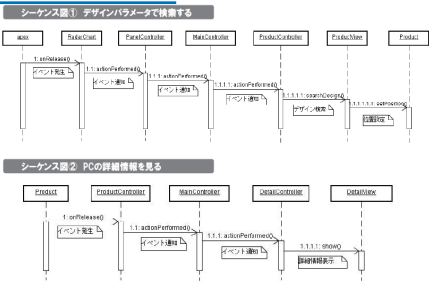

システム概要 (初期)

サイト基本フロー

ユースケース図

クラス図

シーケンス図

戦略 基本設計 詳細設計 実装 テスト

- テーマ選定、及びビジネス要件の想定
- サービス戦略の決定、課題抽出、ターゲットユーザ設定
- UIコンセプトの設定、サイトフローの設定

ワイヤーフレーム

デザイン作成&レビュー

デザイン試行錯誤

ムービークリップ構成図